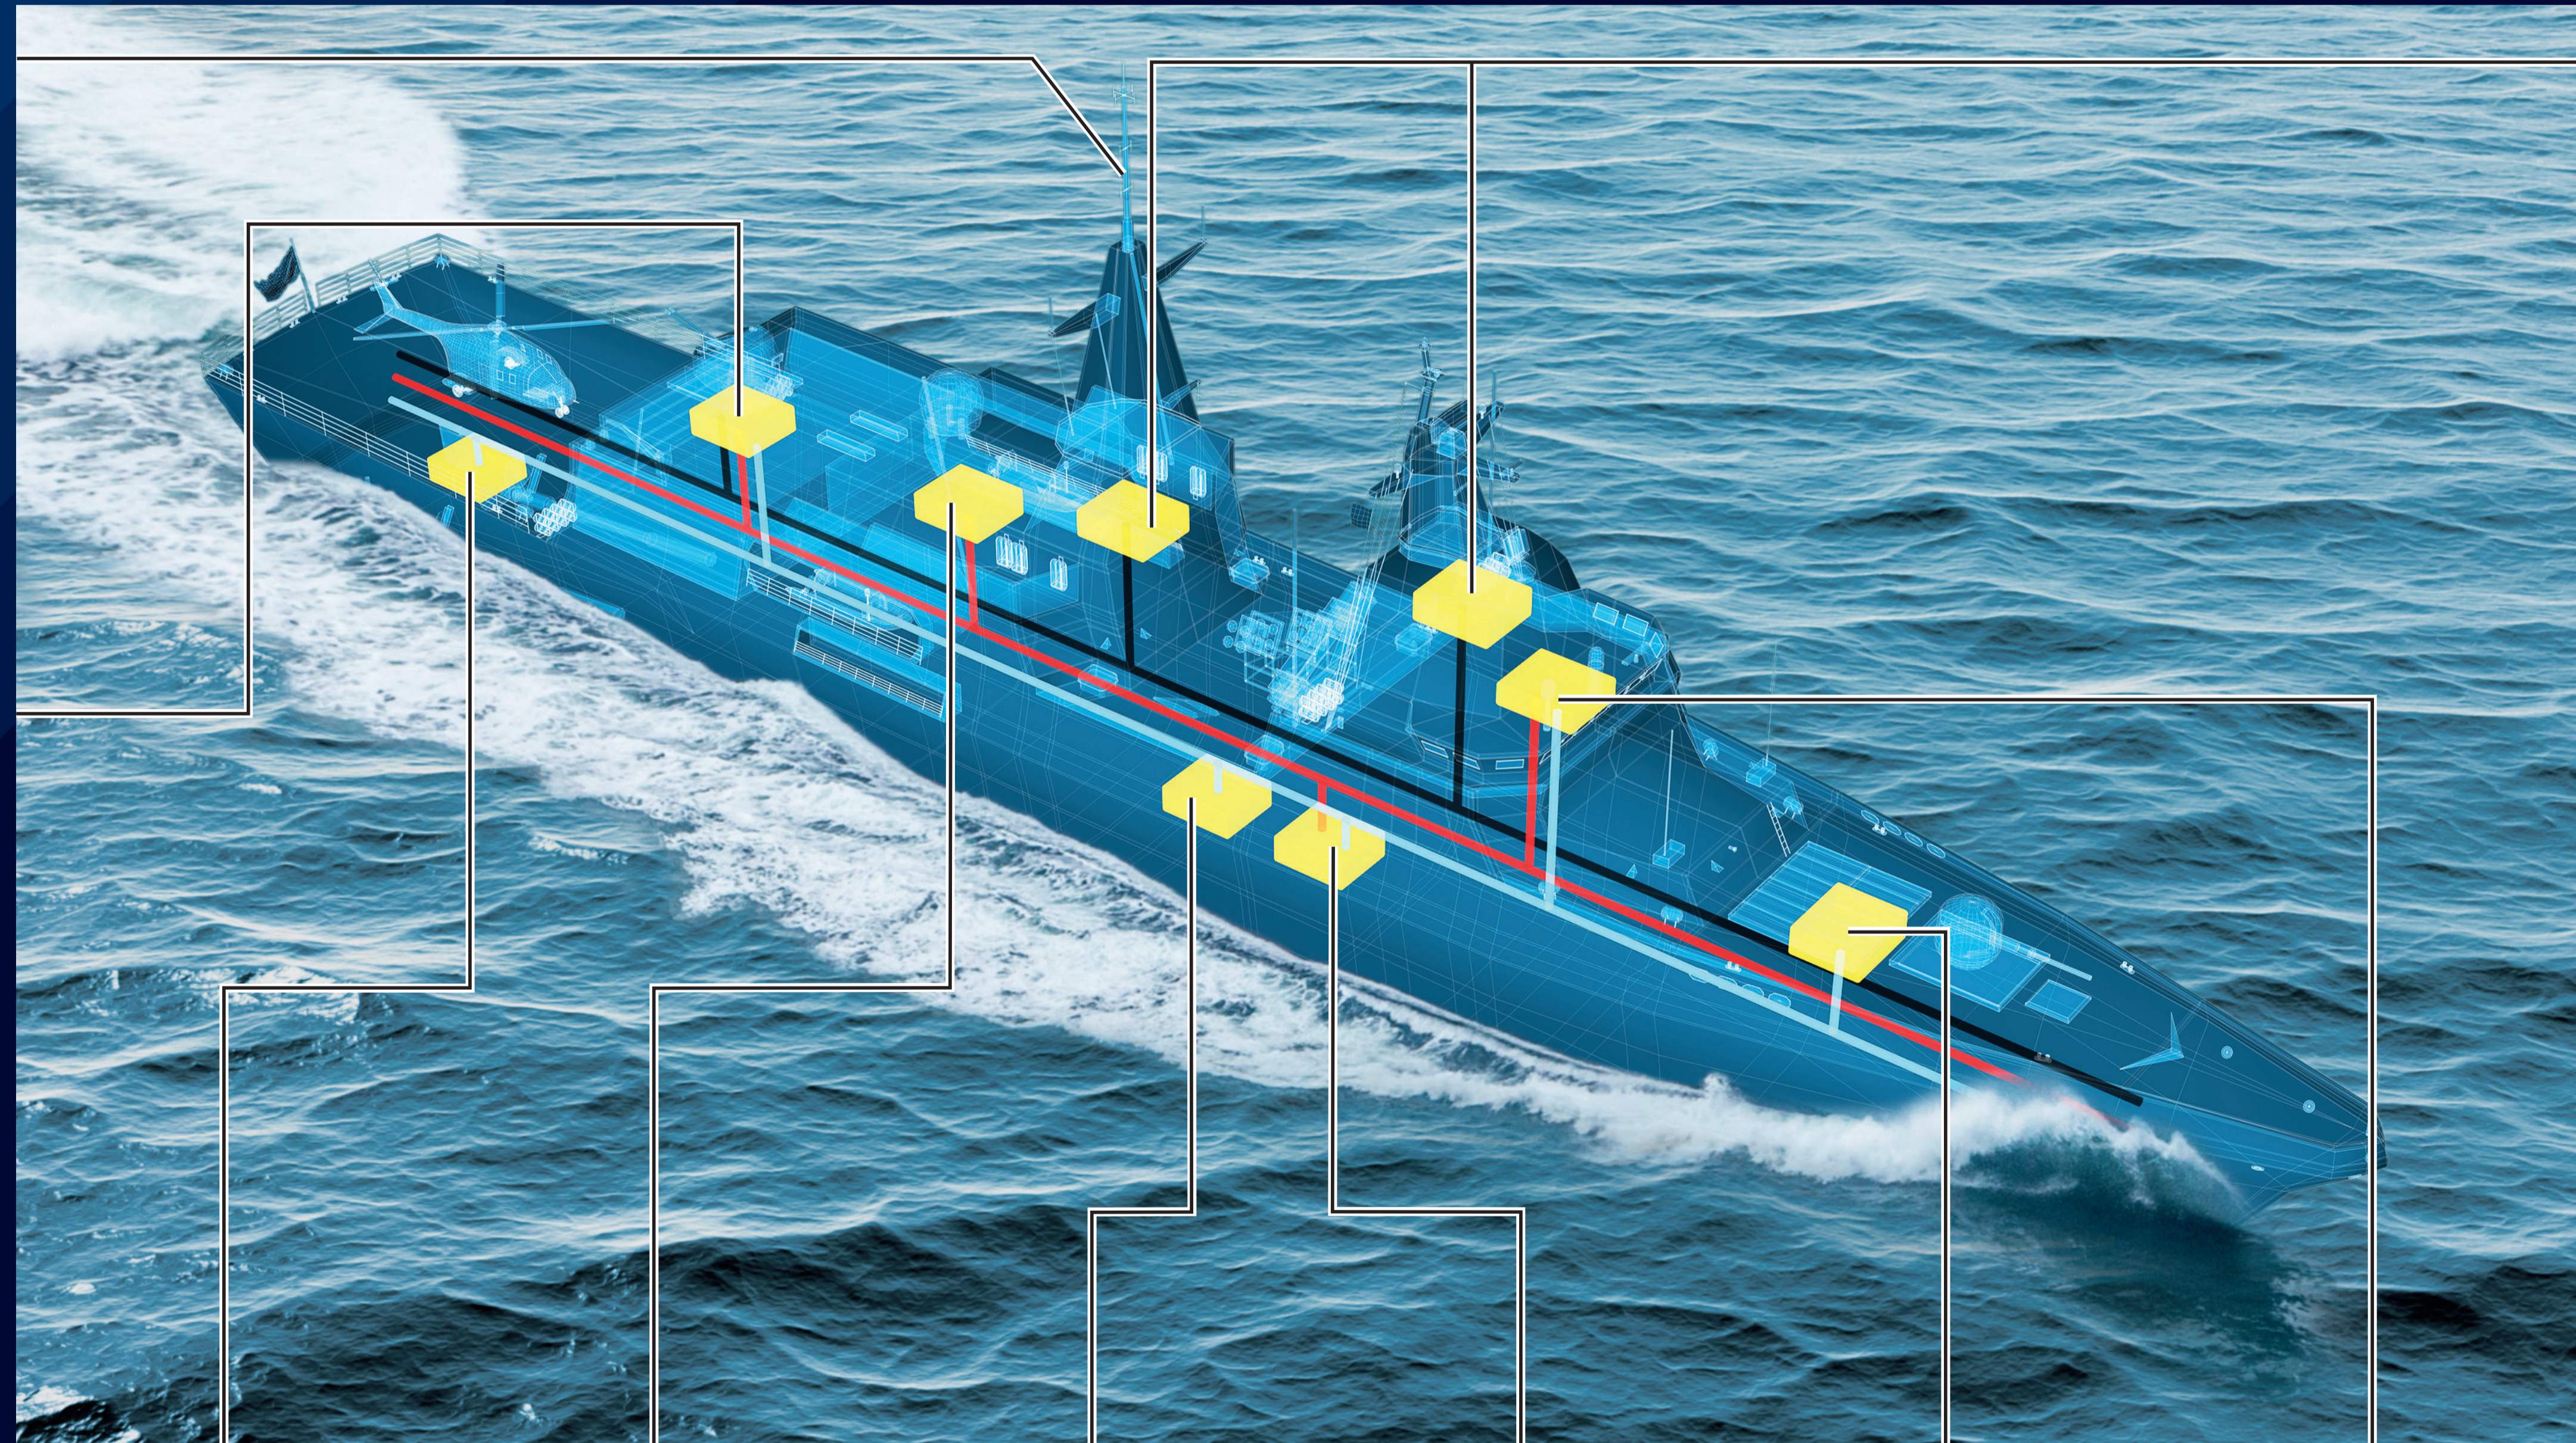

ROHDE & SCHWARZ

Make ideas real

ZUVERLÄSSIGER PARTNER DER MARINE

NAVICS: Die sichere Kommunikationslösung aus einer Hand

Integriertes Antennensystem

Antenne

Kryptoraum

Trusted Filter

Schlüsselgerät

Media Gateway

Geräteraum

Taktisches Funkgerät

VHF/UHF Funkgerät

Media Gateway

HF Funkgerät

HF Breitbandanlage

Schiffweit

Mobile Sprechstelle

Maschinenraum

IP Telefon

Funkraum

Sprechstelle

STL

Touch Sprechstelle