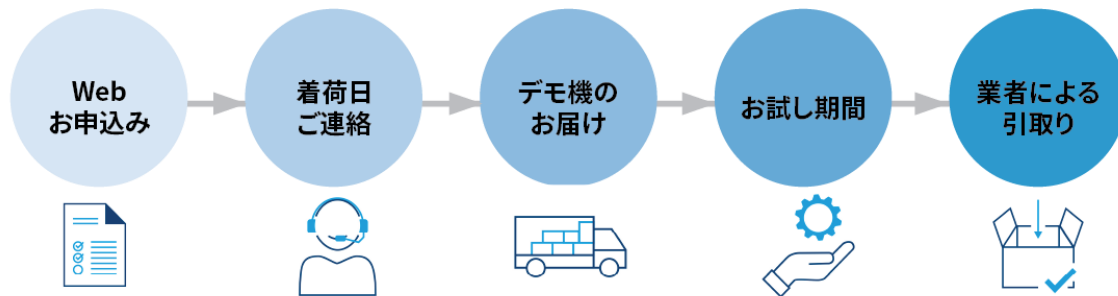

# お貸出しキャンペーンの流れ

ご利用期間終了後に、当社指定の業者がデモ機を引き取りに伺います。ご試用にあたりお手間は一切かかりません。

- ・ 着荷日のご連絡： お申し込み後に当社からメールで着荷日をご連絡します
- ・ デモ機のお届け： 当社が手配する配送業者が、ご指定場所にデモ機をお届けします
- ・ 業者による引取り： 当社が手配する配送業者に、デモ機をそのままお渡しください

お申込みリンク：<https://www.rohde-schwarz.com/jp/campaigns/touch-try-mx04>